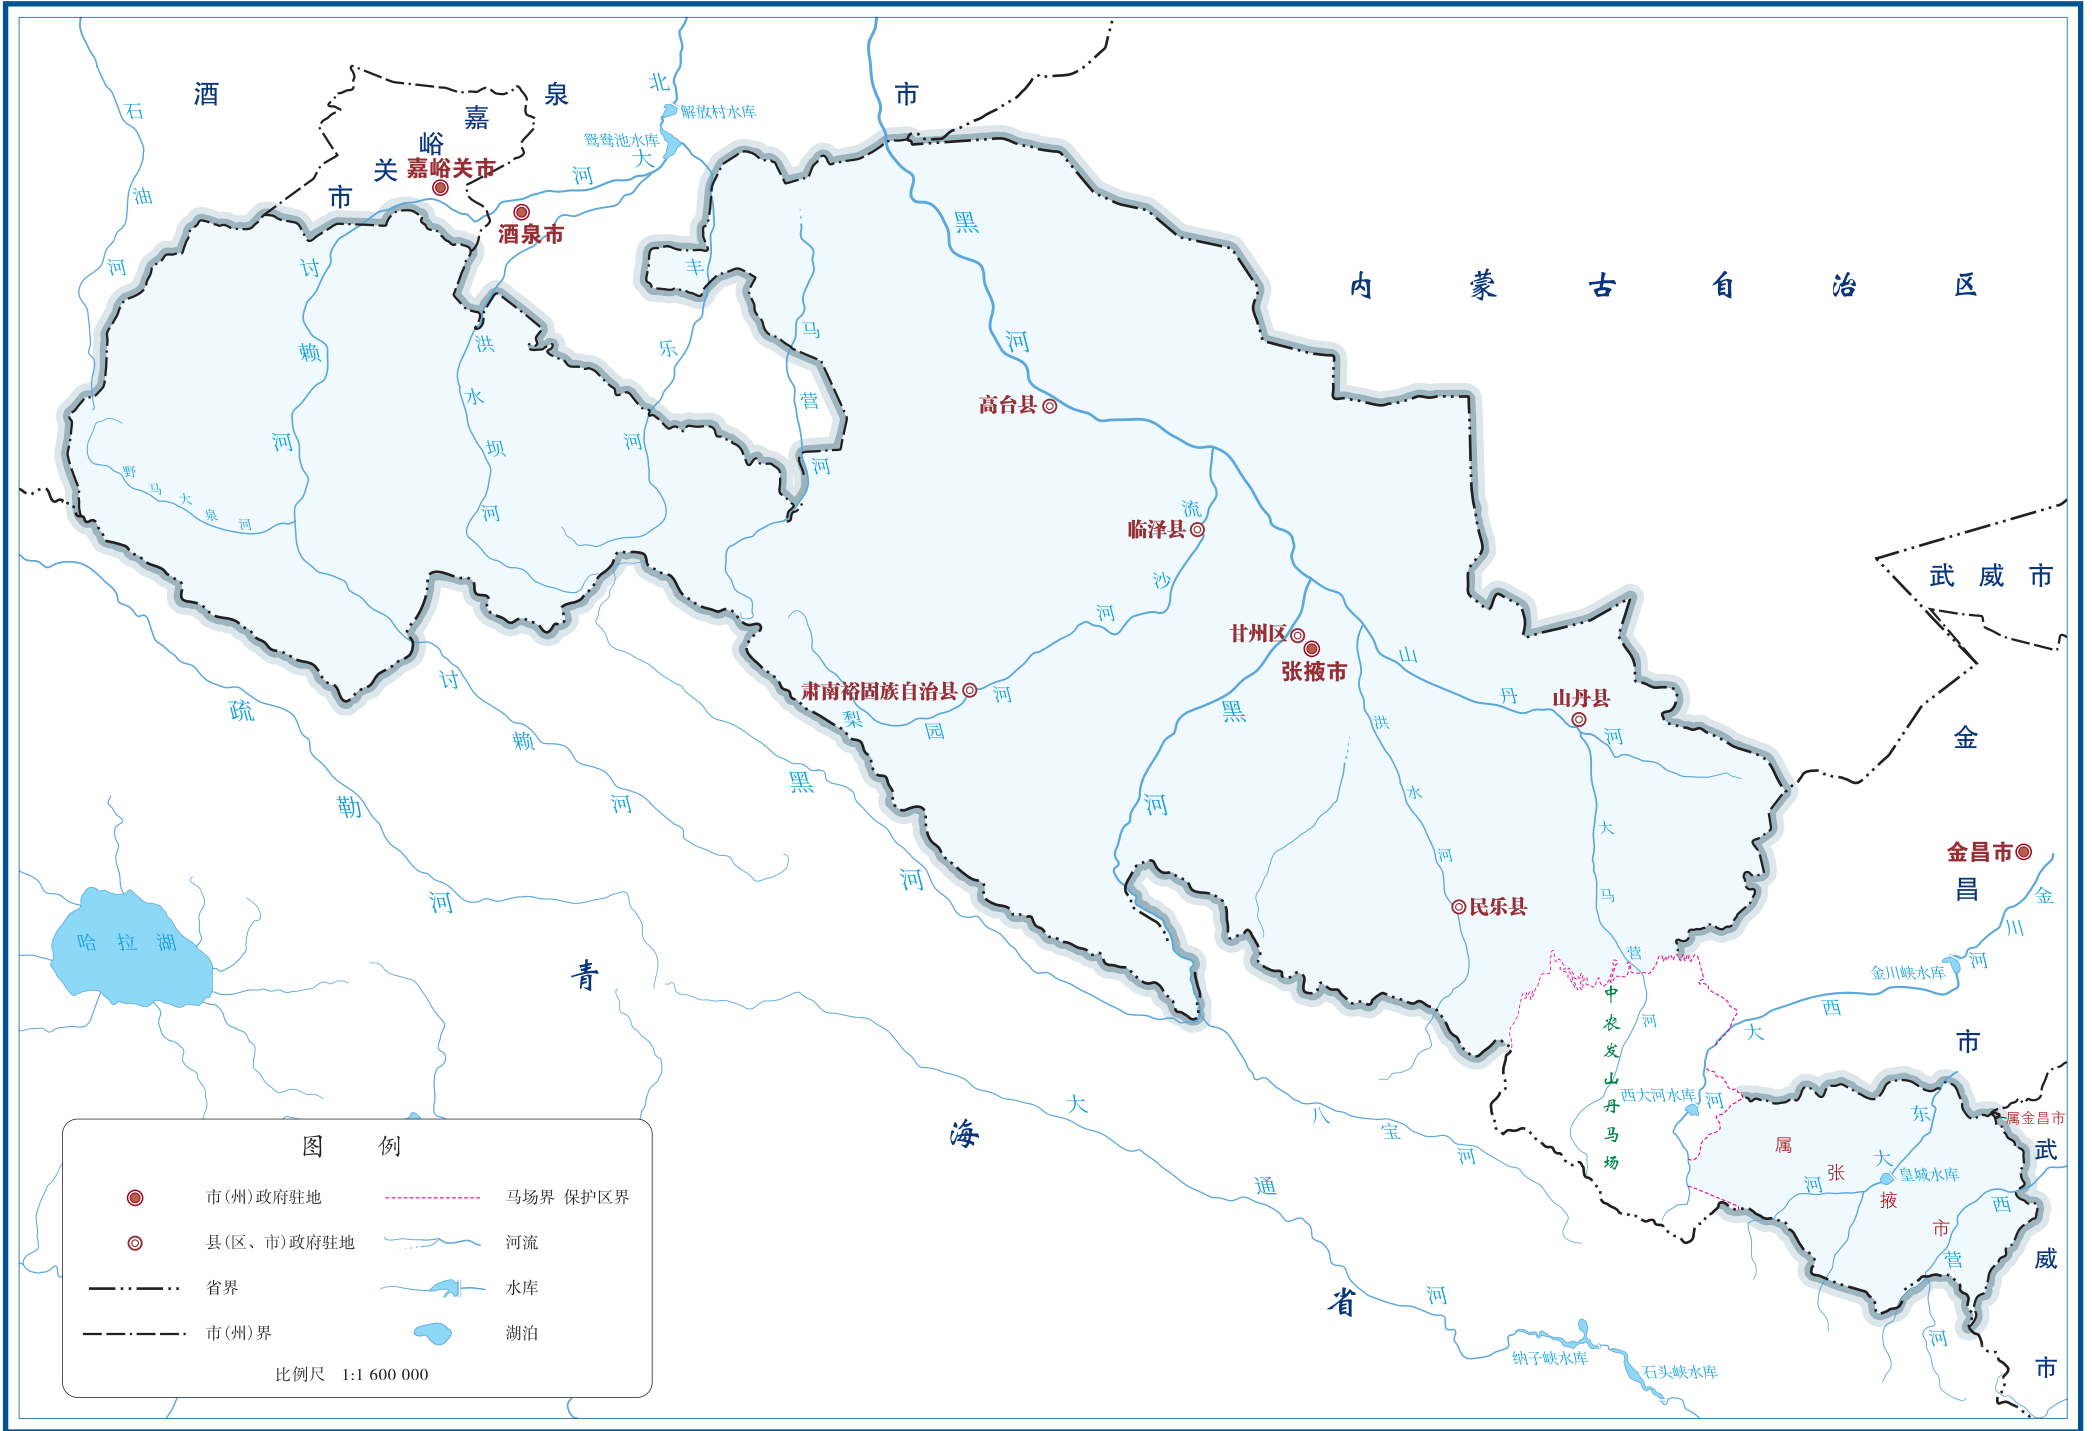

张掖市地图

审图号：甘S(2023)172号

甘肃省自然资源厅监制 甘肃省基础地理信息中心编制